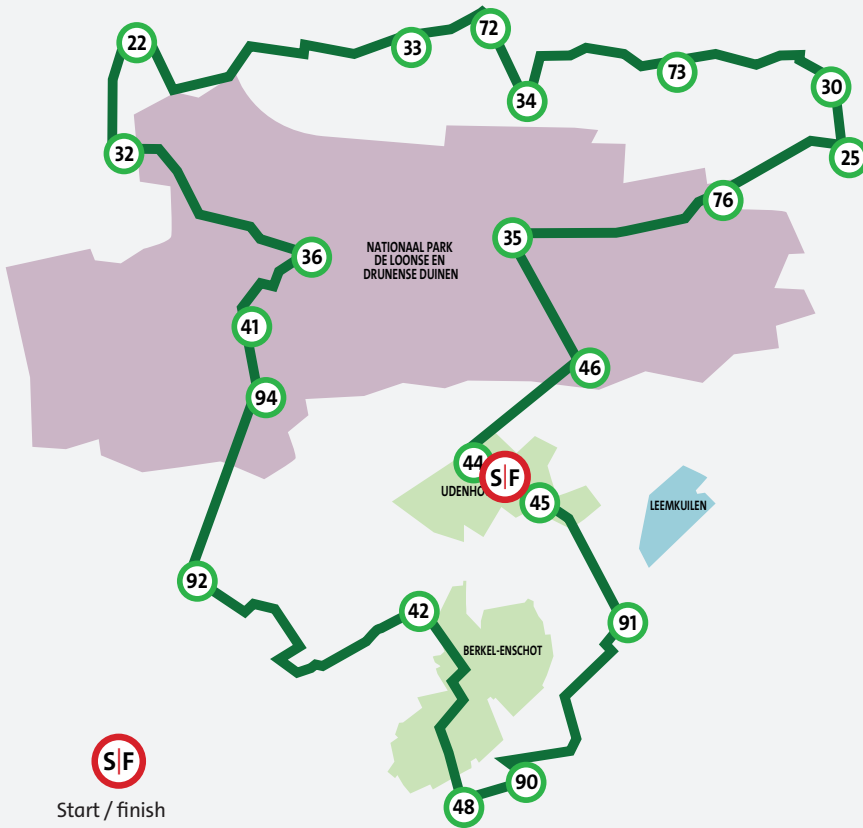

5%
ANWB
Ledenvoordeel

ANWB Fietsverzekering, scherpe premie voor een verzekering op maat.

Even boodschappen doen of toch liever een lange tocht door de bossen? Waar u uw fiets ook voor gebruikt, met de ANWB Fietsverzekering is uw fiets overal ter wereld goed verzekerd.

De Tweewieler Paasroute

In samenwerking met ANWB

S|F

Start / finish

Route om te volgen

DE TWEEWIELER

Vught - Udenhout